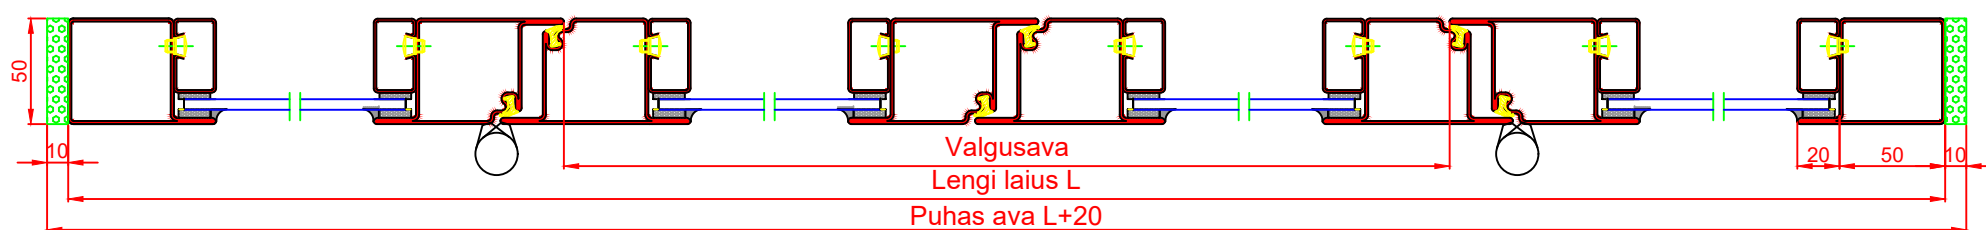

- Stalprofiil SP35000
- Profiili sügavus: 50mm
- Standard RAL / NCS värvitoonid
- Jalapleki lisamise võimalus
- Näpukaitsetihendite lisamise võimalus

Osa	Nimetus	Matertjal	Tüüp, Mõõdud	Kogus
Part	Name	Material	Type, Dimensions	Amount
1	Lukuraam			
2	Südamik			
3	Vasturaud			
4	Link			
5	Käepide			
6	Riiv			
7	Sulgur			
8	Hing		Keevishing 140/180mm	
9	Umbosa		Penop. paneel 27mm	
10	Klaas		Max. paksus 28mm	

Terasprofiiluks

Tootetüüp: **K-1**
 Kuupäev: 22.12.16
 Doordec OÜ, Ringtee 6, Tartu,
 ESTONIA, Tel: 7385055