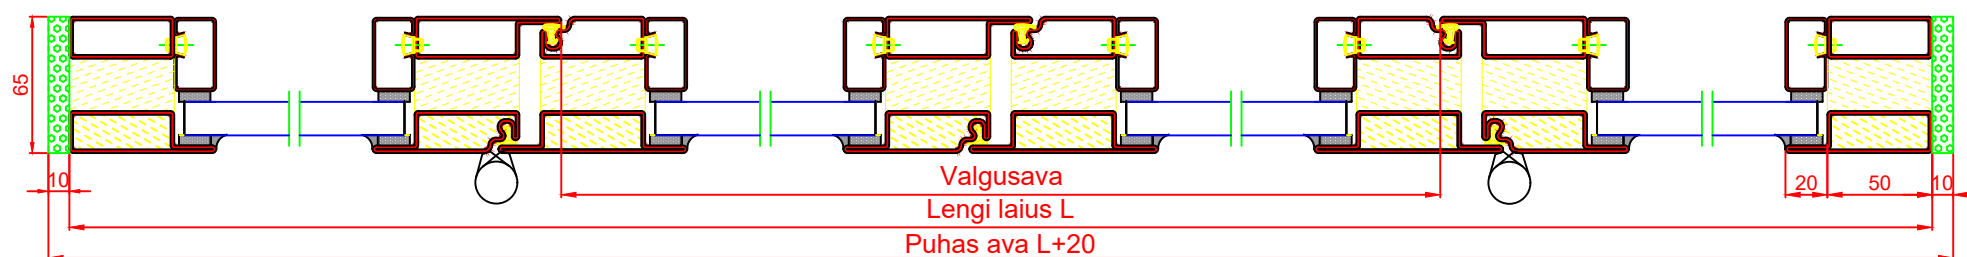

- Stalprofiil SP76500
- Profiili sügavus: 65mm
- Standard RAL / NCS värvitoonid
- Jalapleki lisamise võimalus
- Näpukatsetihendite lisamise võimalus
- Toote spetsifikatsioon ja kasutusulatus:
Sertifikaat nr ET-0168-16

Osa	Nimetus	Matertjal	Tüüp, Mõõdud	Kogus
Part	Name	Material	Type, Dimensions	Amount
1	Lukuraam			
2	Südamik			
3	Vasturaud			
4	Link			
5	Käepide			
6	Riiv			
7	Sulgur			
8	Hing		Keevishing 140/180mm	
9	Umbosa		Kips paneel 41mm	
10	Klaas		Max. paksus 43mm	