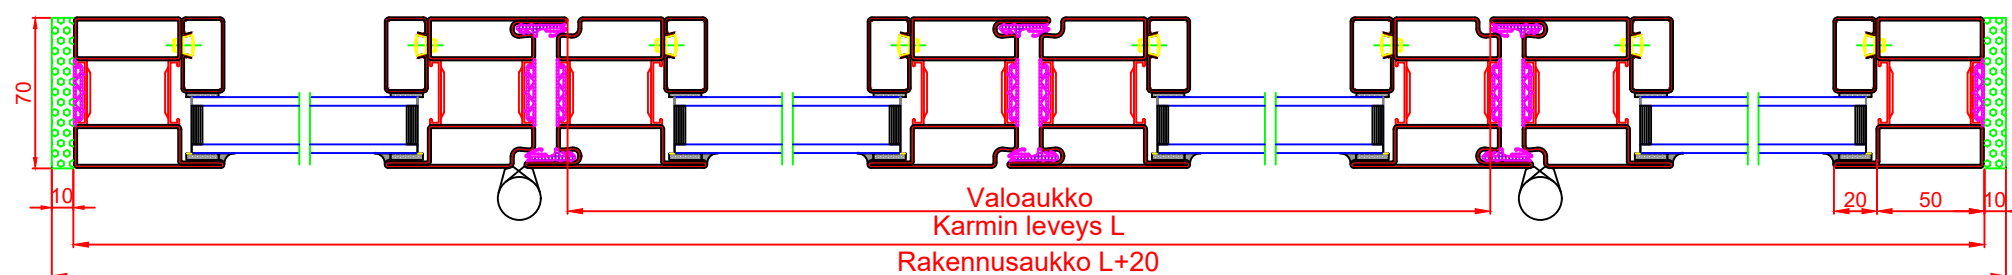

- Forster Unico
- Profiili syvyys: 70 mm
- Värisävyt RAL Classic / NCS kuvaston mukaan
- Mahdollisuus lisätä alaosaan suojapelti
- Sormisuojaivisteiden lisäämisen mahdollisuus

Osa	Nimi	Tyyppi, lisätiedot	Määrä
1	Lukkorunko		
2	Avainpesä		
3	Vasturauta		
4	Painike		
5	Vedin		
6	Pikasalpa		
7	Ovensuljin		
8	Hitsattava sarana	140/180mm	
9	Eriste		
10	Lasi	Läpimitta enintään 43mm	

Teräsprofiiliovi lämmöneristeellä

Tyyppi:	K-3
Päiväys:	22.12.16
Doordec OÜ, Ringtee 6, Tartu, ESTONIA, Tel: 7385055	